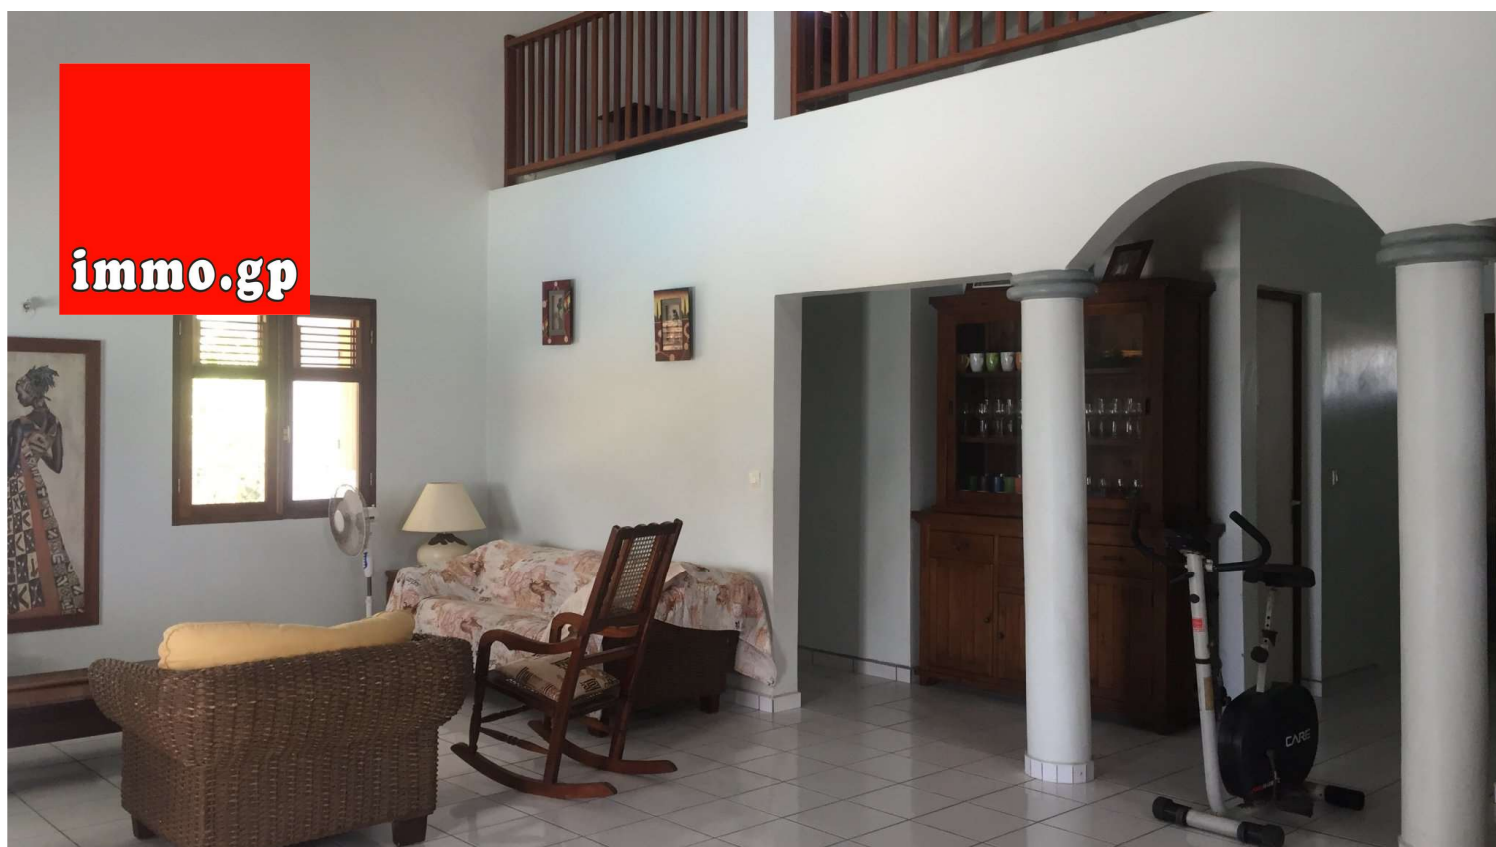

immo.gp

Villa **3** chambres

ANSE BERTRAND

348 500€ FAI

Référence : 1408 ST

Dans un lotissement calme de Guéry, proche du centre d'Anse Bertrand et de ses plages, villa avec piscine offrant de très beaux espaces de vie.
 Idéale pour une famille, cette villa est bien entretenue et fonctionnelle. La cuisine américaine est ouverte vers la spacieuse pièce de vie et la terrasse prolongée par la piscine et le deck. Le séjour surplombé d'une charpente traditionnelle cathédrale offre un espace magnifique aménageable selon vos envies. Au rez de chaussée, Deux suites avec salles d'eau, dont une avec dressing et terrasse privative. La troisième chambre en mezzanine avec salle d'eau offre la possibilité d'en créer une quatrième grâce à de très beaux volumes. Cellier, garage, citerne de récupération des eaux de pluie, jardin clos.

Surface terrain : 850 m²

Salle d'eau : 3

WC : 4